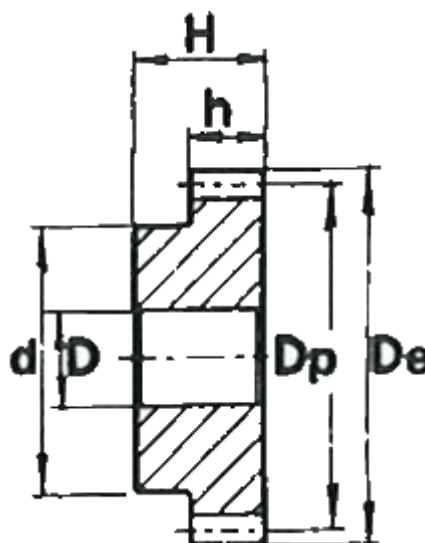

Varenummer: 616501060040  
Beskrivelse: Cylindrisk tandhjul med nav  
40 tdr. Modul 6

## Mål

Antal tænder = 40  
d = 120  
D = 25  
De = 252  
Deling (Pitch) = 18.8496  
Dp = 240  
H = 80  
h = 60

Modul = 6